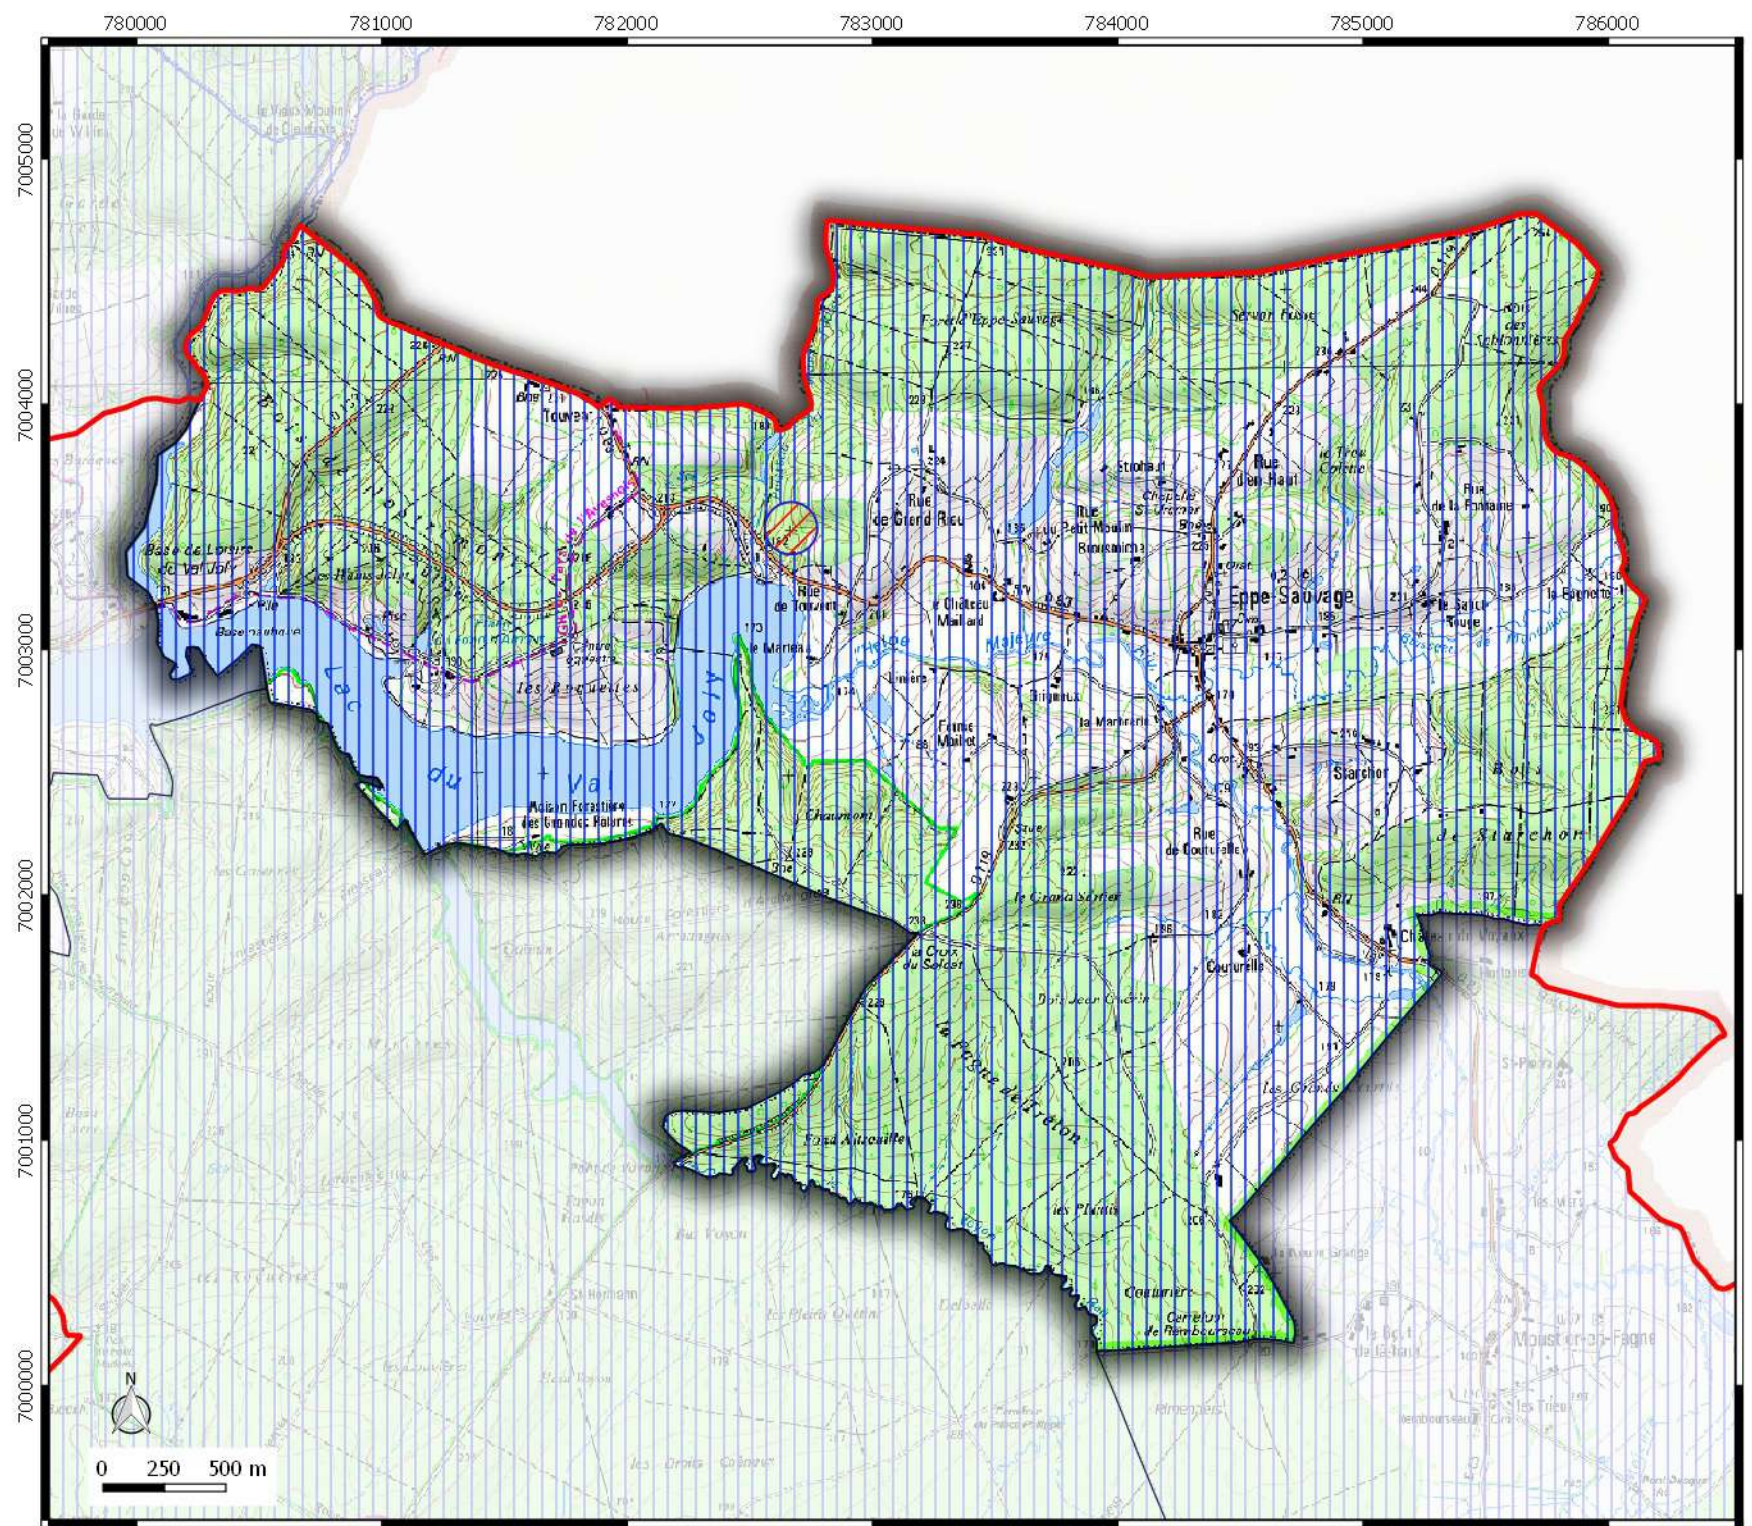

**ZONAGE
ARCHEOLOGIQUE**
 commune de
BAIVES

Légende

-  Contour EPCI
-  Contour communes

Seuil de consultation :

-  Saisine Systématique
-  Saisine Seuil 5000 m2

**ZONAGE
ARCHEOLOGIQUE**

 commune de
EPPE-SAUVAGE

Légende

-  Contour EPCI
-  Contour communes

Seuil de consultation :

-  Saisine Systématique
-  Saisine Seuil 5000 m2

771000

772000

773000

774000

775000

ZONAGE ARCHEOLOGIQUE

commune de **FERON**

Légende

-  Contour EPCI
-  Contour communes

Seuil de consultation :

-  Saisine Seuil 500 m2
-  Saisine Seuil 5000 m2

**ZONAGE
ARCHEOLOGIQUE**

 commune de
OHAIN

Légende

-  Contour EPCI
-  Contour communes

Seuil de consultation :

-  Saisine Systématique
-  Saisine Seuil 5000 m2

**ZONAGE
ARCHEOLOGIQUE**

 commune de
TRELON

Légende