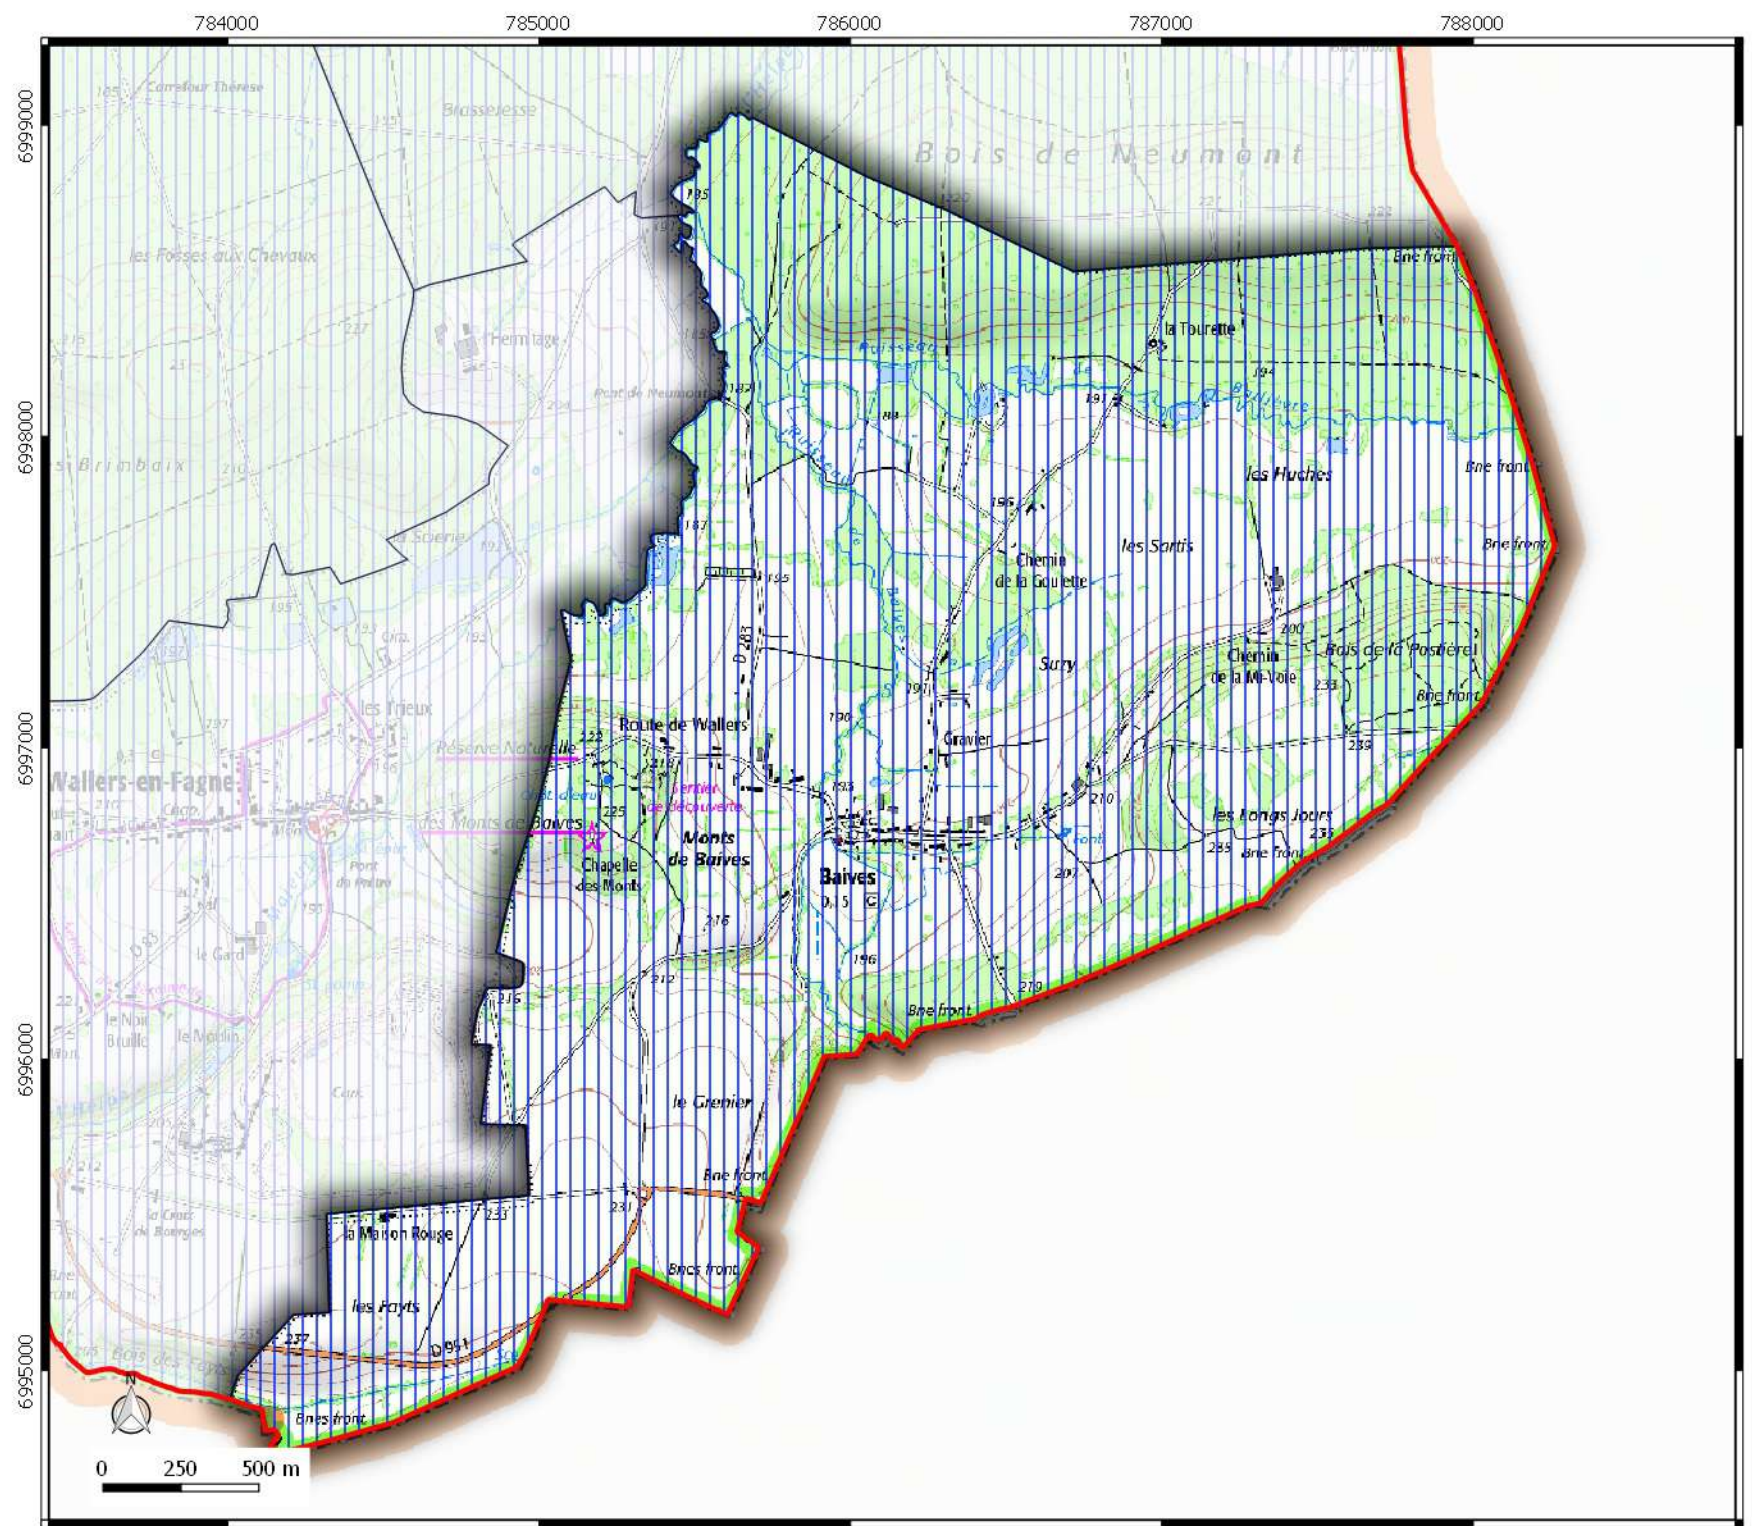

**ZONAGE
ARCHEOLOGIQUE**
 commune de
BAIVES

Légende

-  Contour EPCI
-  Contour communes

Seuil de consultation :

-  Saisine Systématique
-  Saisine Seuil 5000 m2

**ZONAGE
ARCHEOLOGIQUE**

 commune de
EPPE-SAUVAGE

Légende

-  Contour EPCI
-  Contour communes

Seuil de consultation :

-  Saisine Systématique
-  Saisine Seuil 5000 m2

771000

772000

773000

774000

775000

ZONAGE ARCHEOLOGIQUE

commune de **FERON**

Légende

-  Contour EPCI
-  Contour communes

Seuil de consultation :

-  Saisine Seuil 500 m2
-  Saisine Seuil 5000 m2

**ZONAGE
ARCHEOLOGIQUE**

 commune de
OHAIN

Légende

-  Contour EPCI
-  Contour communes

Seuil de consultation :

-  Saisine Systématique
-  Saisine Seuil 5000 m2

**ZONAGE
ARCHEOLOGIQUE**

 commune de
TRELON

Légende