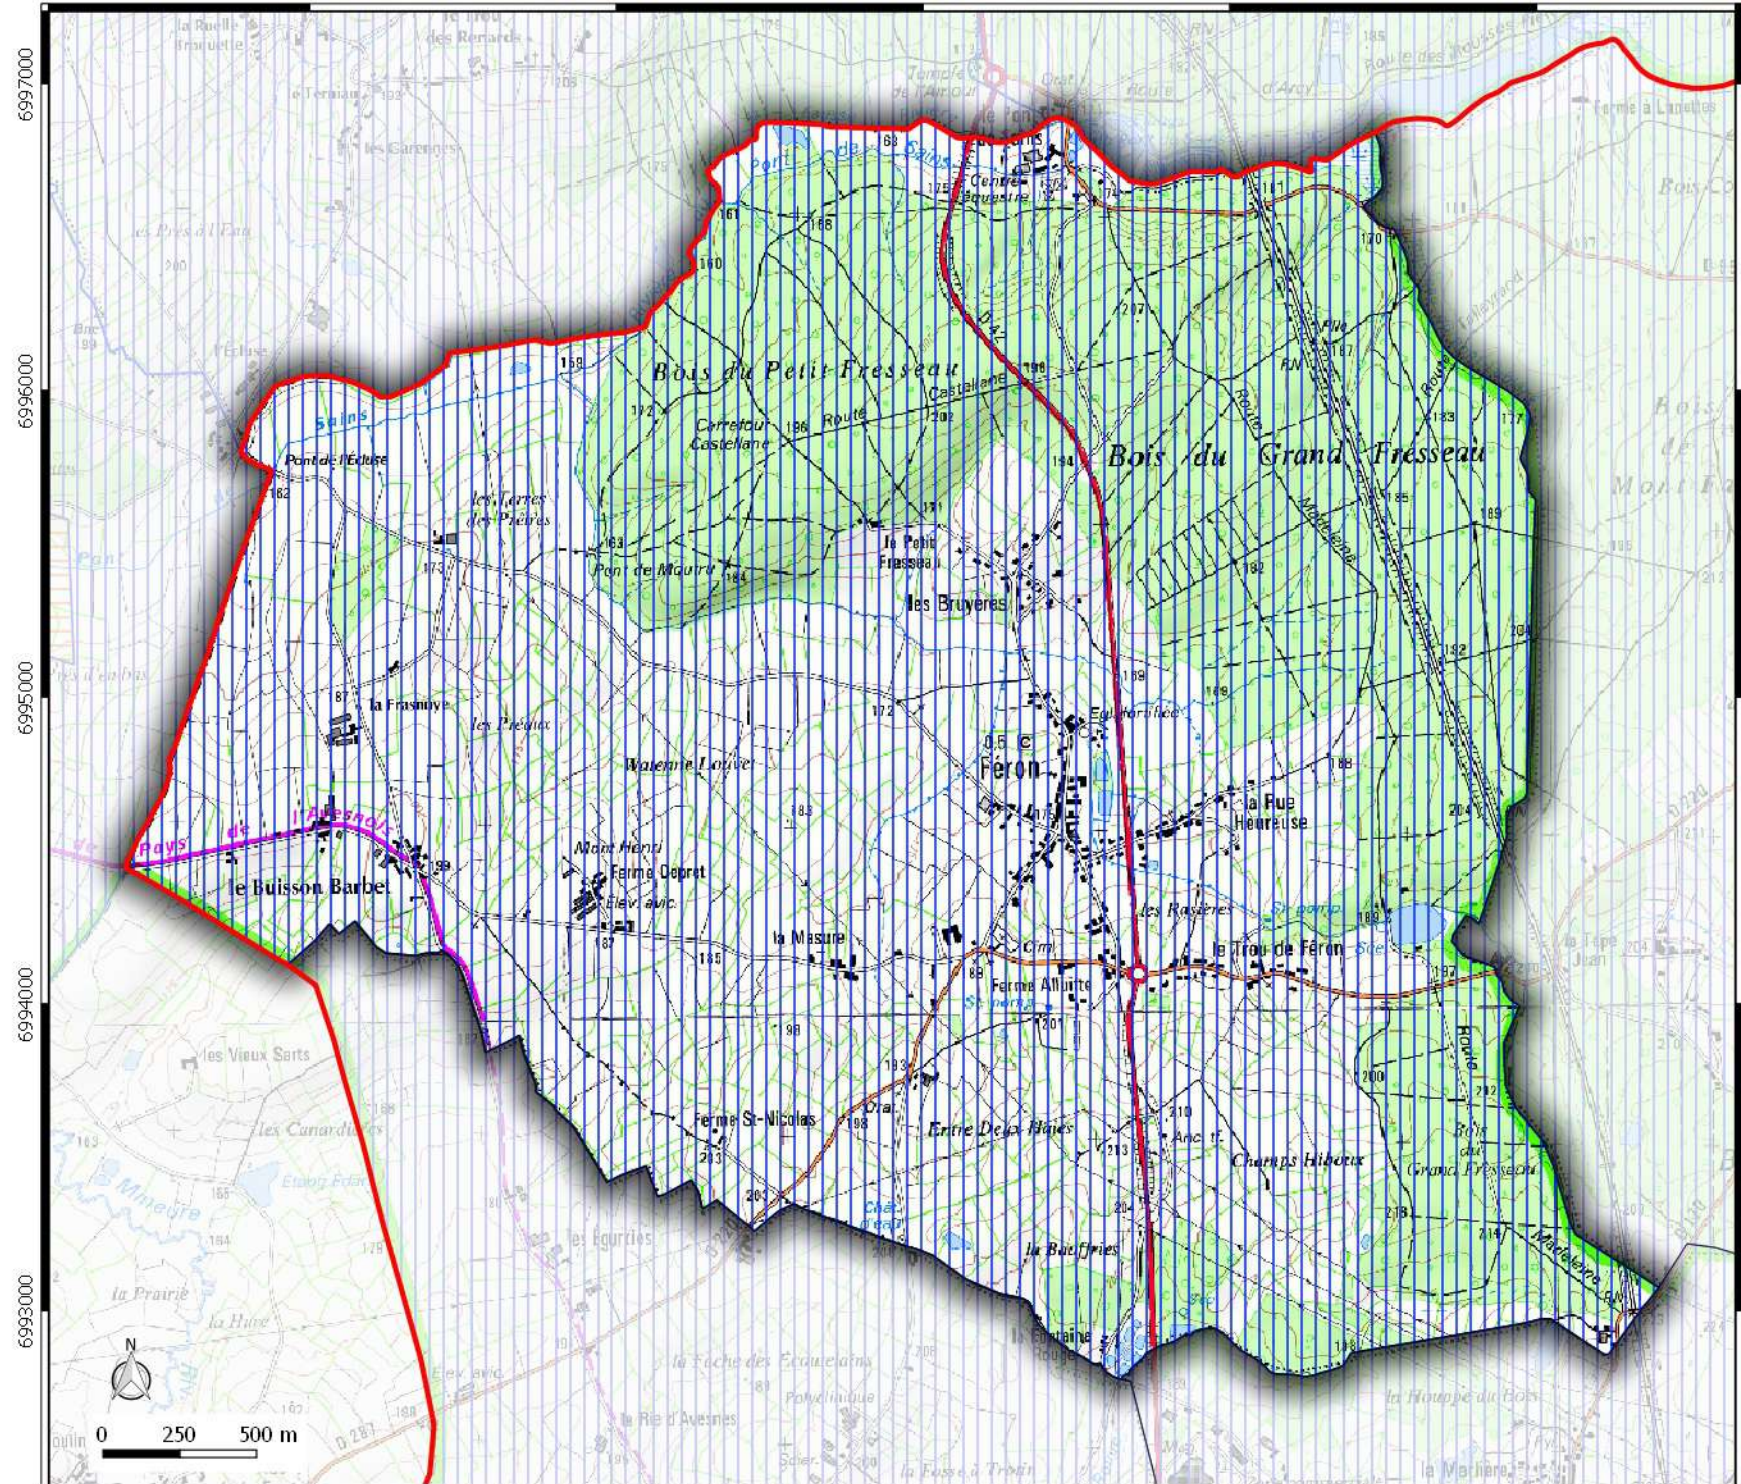

**ZONAGE
ARCHEOLOGIQUE**
 commune de
BAIVES

Légende

-  Contour EPCI
-  Contour communes

Seuil de consultation :

-  Saisine Systématique
-  Saisine Seuil 5000 m2

**ZONAGE
ARCHEOLOGIQUE**

 commune de
EPPE-SAUVAGE

775000

ZONAGE ARCHEOLOGIQUE

commune de **FERON**

Légende

-  Contour EPCI
-  Contour communes

Seuil de consultation :

-  Saisine Seuil 500 m2
-  Saisine Seuil 5000 m2

**ZONAGE
ARCHEOLOGIQUE**

 commune de
FOURMIES

Légende

-  Contour EPCI
-  Contour communes

Seuil de consultation :

-  Saisine Systématique
-  Saisine Seuil 300 m2
-  Saisine Seuil 500 m2
-  Saisine Seuil 5000 m2

**ZONAGE
ARCHEOLOGIQUE**

 commune de
OHAIN

Légende

-  Contour EPCI
-  Contour communes

Seuil de consultation :

-  Saisine Systématique
-  Saisine Seuil 5000 m2

**ZONAGE
ARCHEOLOGIQUE**

 commune de
TRELON

Légende