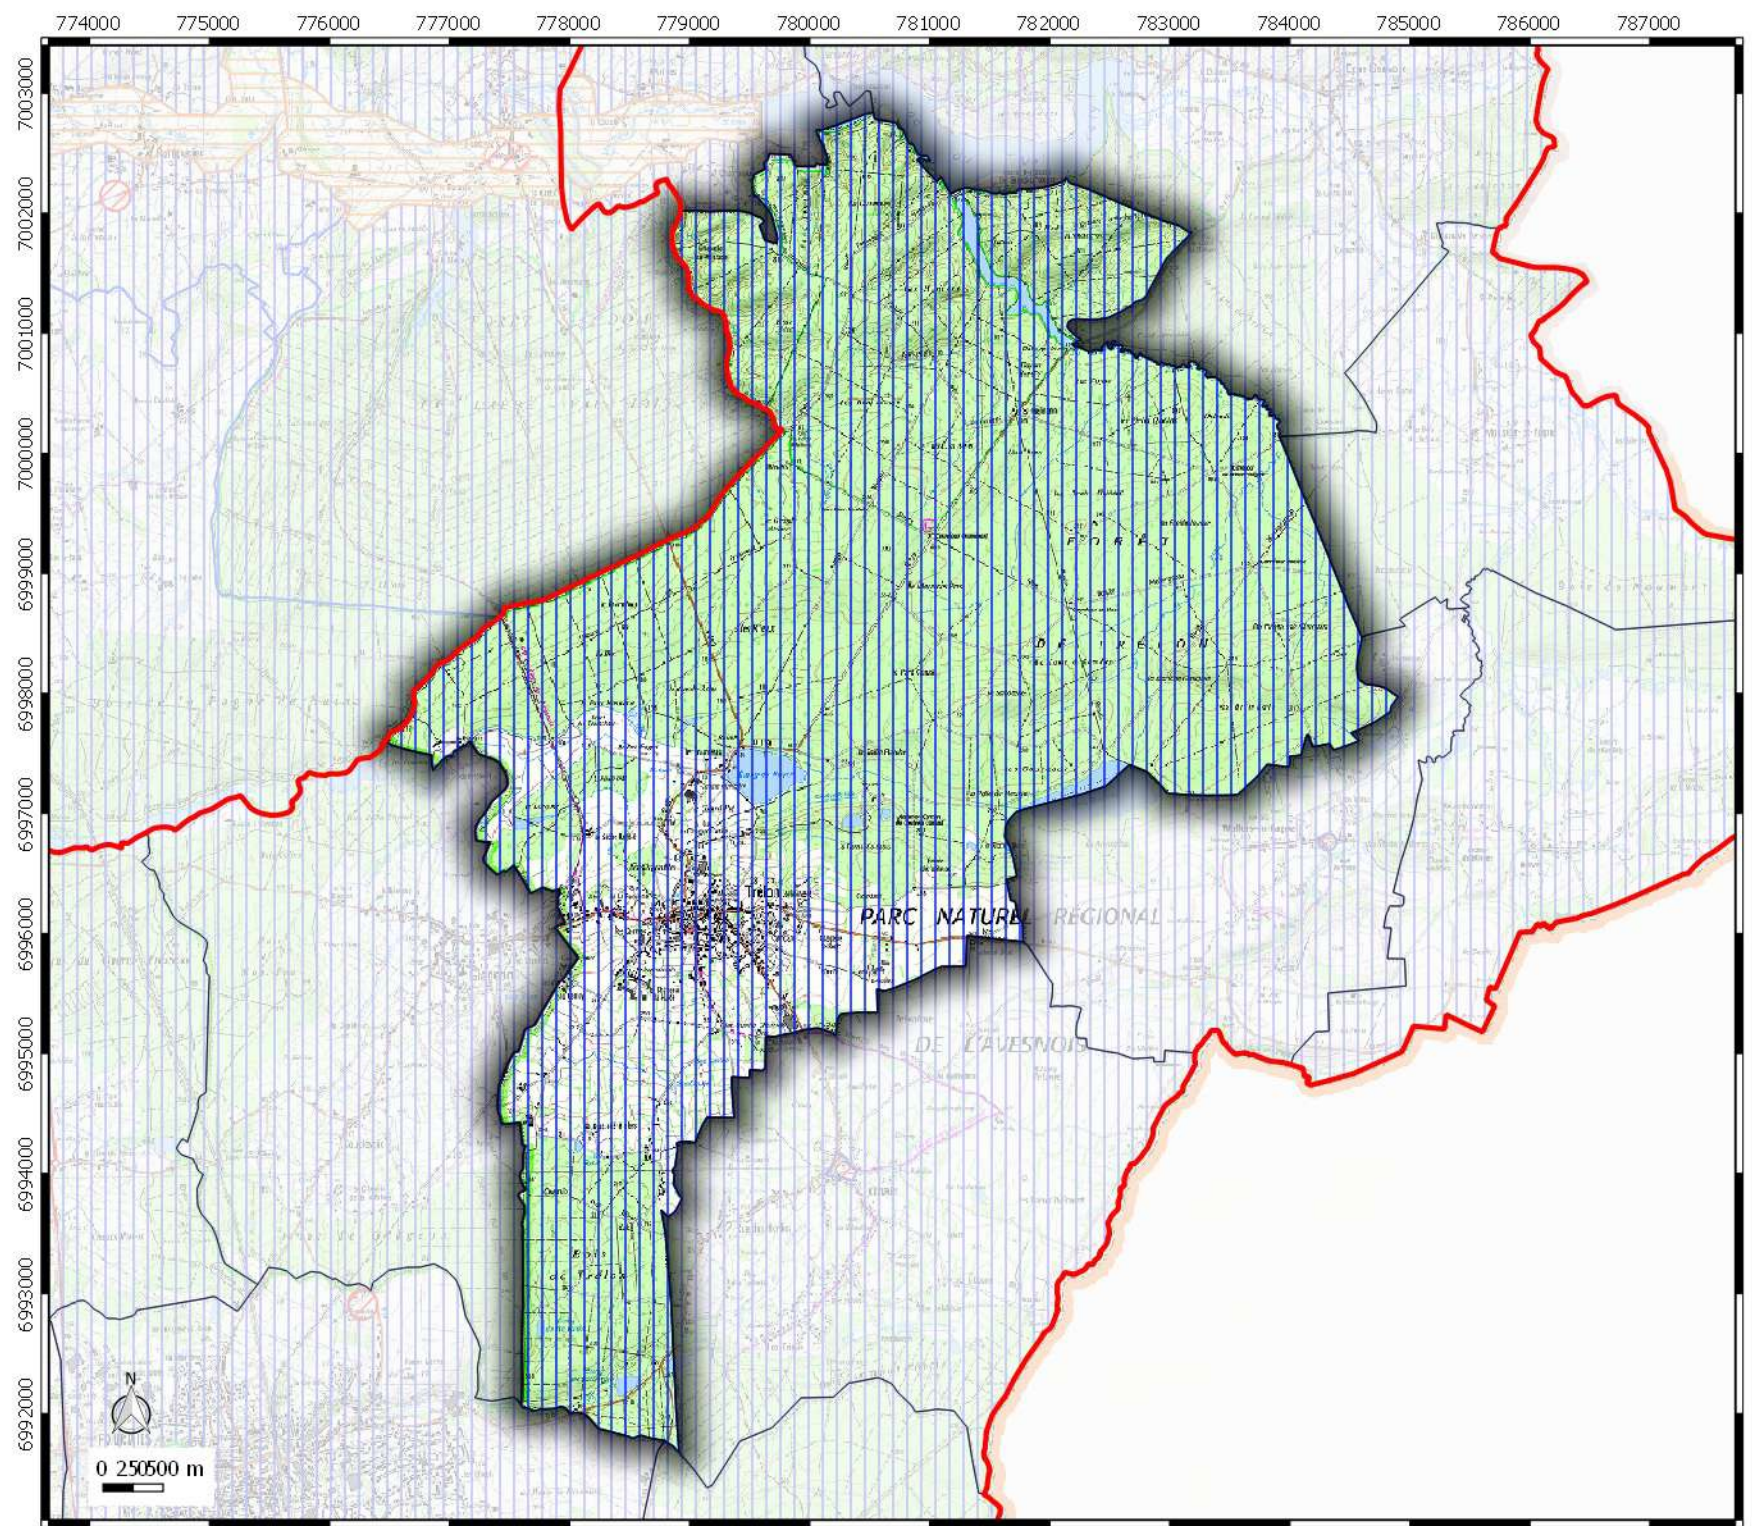

 commune de
OHAIN

Légende

-  Contour EPCI
-  Contour communes

Seuil de consultation :

-  Saisine Systématique
-  Saisine Seuil 5000 m2

**ZONAGE
ARCHEOLOGIQUE**

 commune de
TRELON

Légende

-  Contour EPCI
-  Contour communes

Seuil de consultation :

-  Saisine Systématique
-  Saisine Seuil 300 m2
-  Saisine Seuil 500 m2
-  Saisine Seuil 5000 m2

ZONAGE ARCHEOLOGIQUE

commune de
WIGNEHIES

Légende