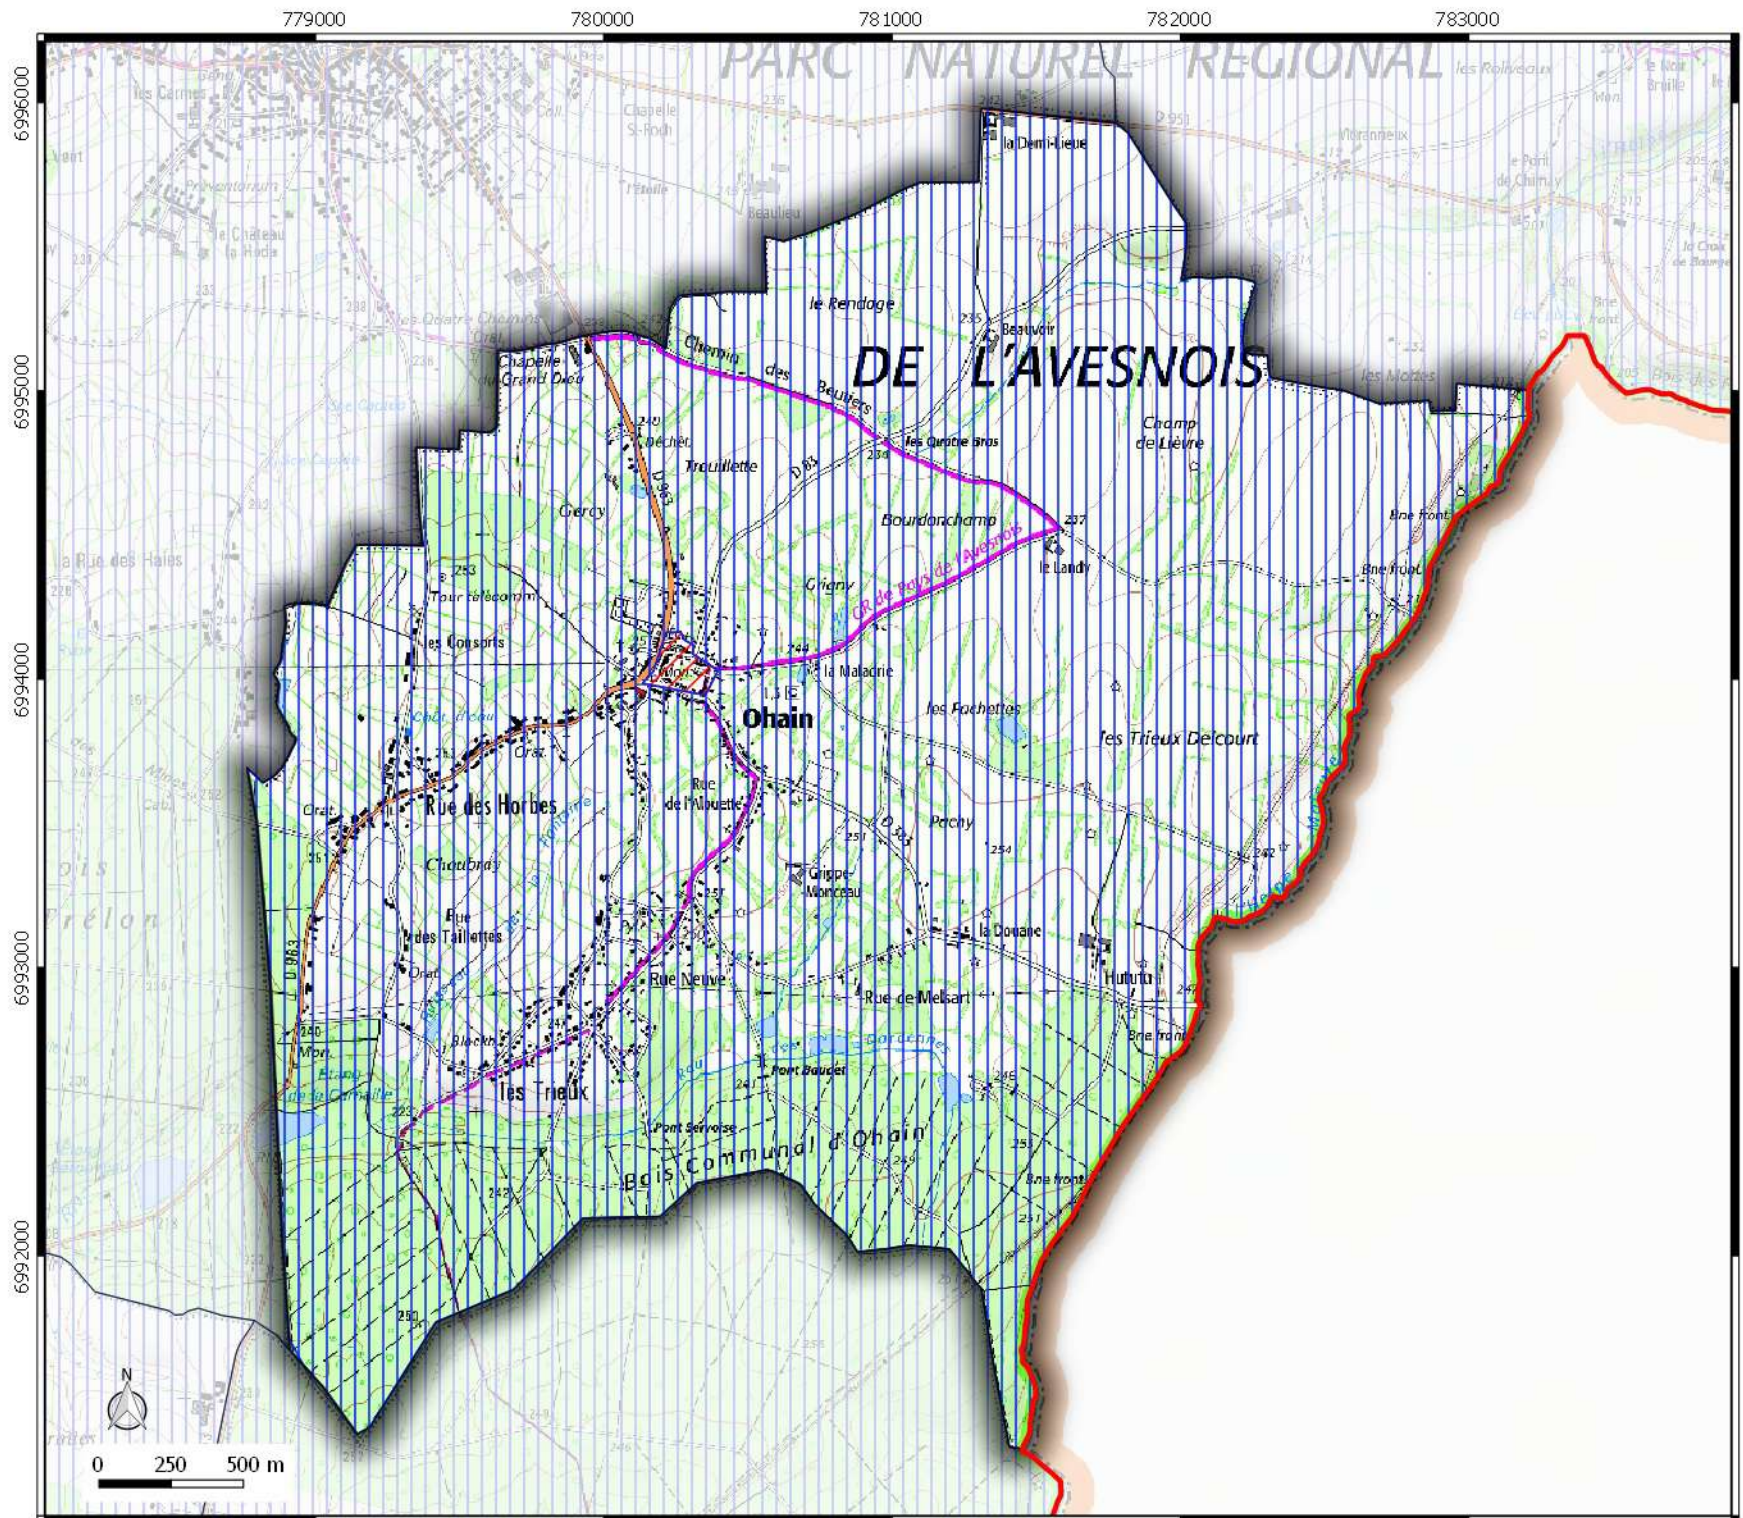

**ZONAGE
ARCHEOLOGIQUE**
 commune de
BAIVES

Légende

-  Contour EPCI
-  Contour communes

Seuil de consultation :

-  Saisine Systématique
-  Saisine Seuil 5000 m2

**ZONAGE
ARCHEOLOGIQUE**

 commune de
EPPE-SAUVAGE

775000

ZONAGE ARCHEOLOGIQUE

commune de **FERON**

Légende

-  Contour EPCI
-  Contour communes

Seuil de consultation :

-  Saisine Seuil 500 m2
-  Saisine Seuil 5000 m2

**ZONAGE
ARCHEOLOGIQUE**

 commune de
FOURMIES

Légende

-  Contour EPCI
-  Contour communes

Seuil de consultation :

-  Saisine Systématique
-  Saisine Seuil 300 m2
-  Saisine Seuil 500 m2
-  Saisine Seuil 5000 m2

**ZONAGE
ARCHEOLOGIQUE**

 commune de
OHAIN

Légende

-  Contour EPCI
-  Contour communes

Seuil de consultation :

-  Saisine Systématique
-  Saisine Seuil 5000 m2

**ZONAGE
ARCHEOLOGIQUE**

 commune de
TRELON

Légende