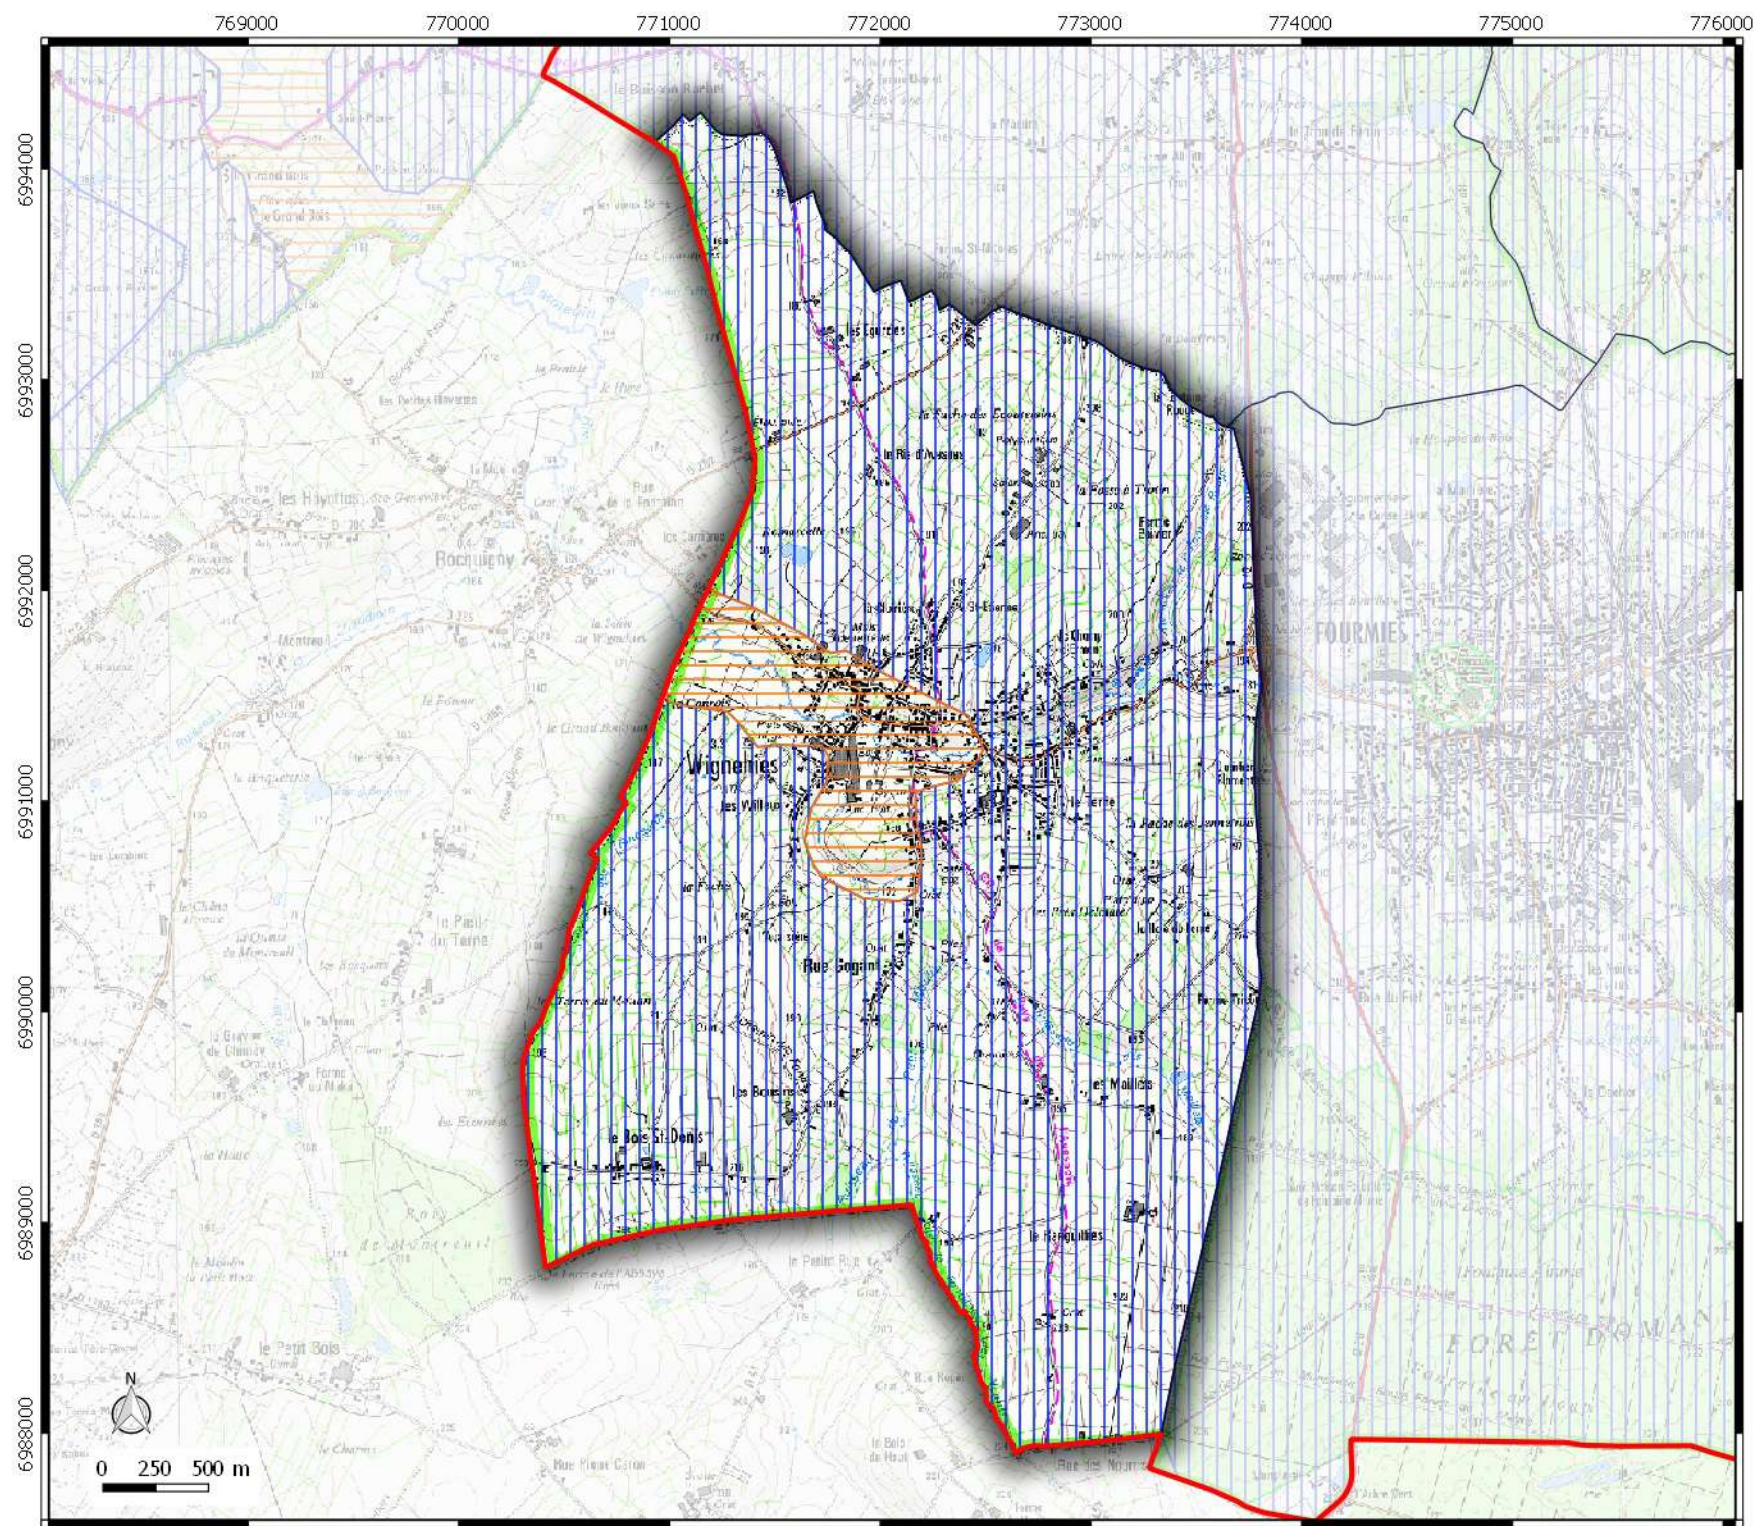

ZONAGE ARCHEOLOGIQUE

commune de
WIGNEHIES

Légende

- Contour EPCI
- Contour communes

Seuil de consultation :

- Saisine Seuil 300 m2
- Saisine Seuil 500 m2
- Saisine Seuil 5000 m2