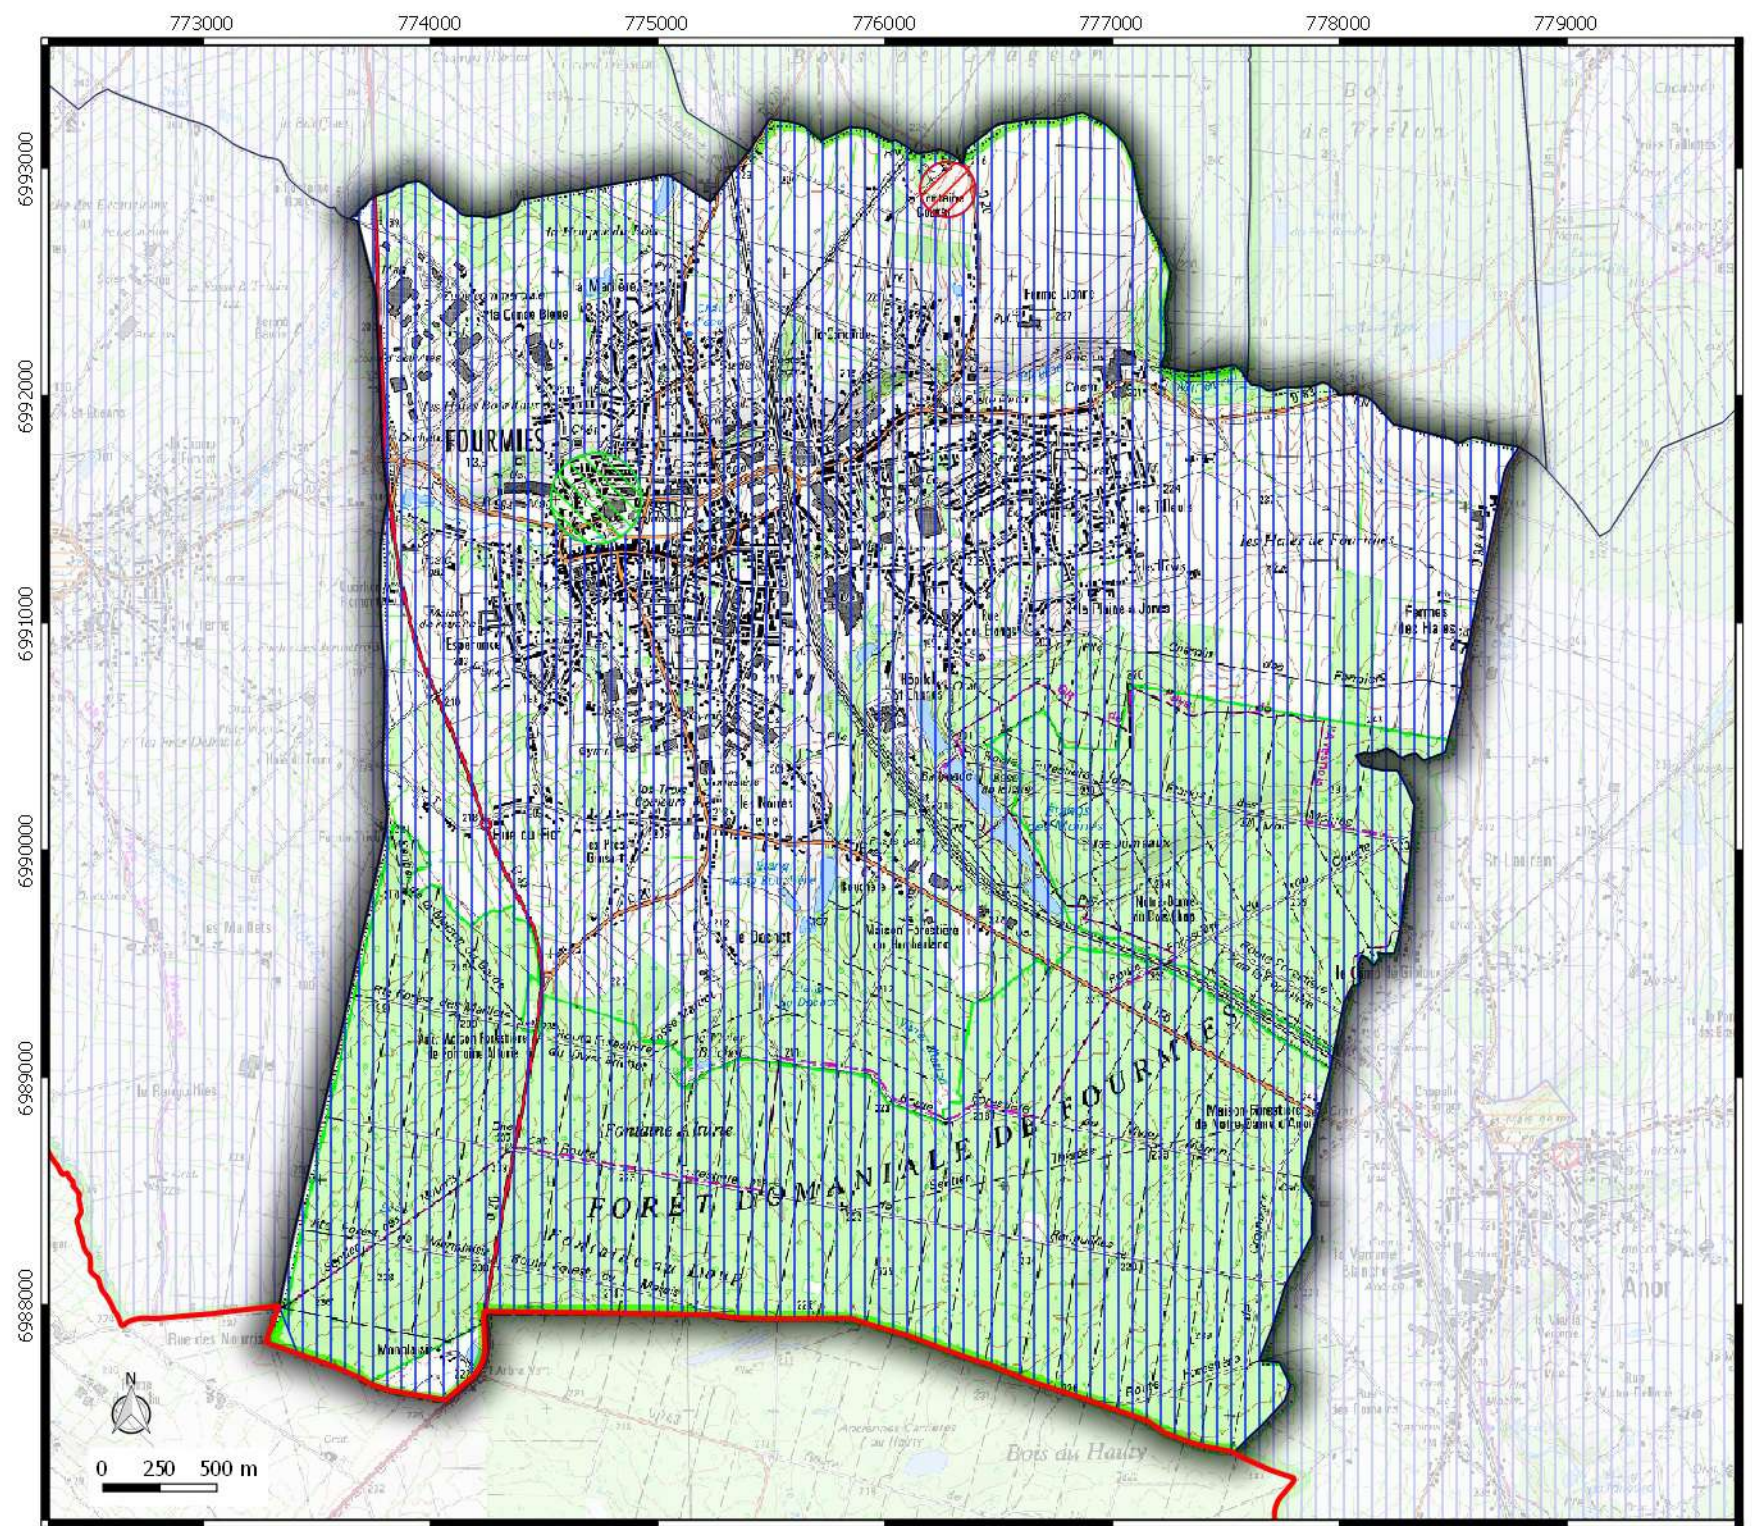

**ZONAGE
ARCHEOLOGIQUE**
 commune de
BAIVES

Légende

-  Contour EPCI
-  Contour communes

Seuil de consultation :

-  Saisine Systématique
-  Saisine Seuil 5000 m2

**ZONAGE
ARCHEOLOGIQUE**

 commune de
EPPE-SAUVAGE

775000

ZONAGE ARCHEOLOGIQUE

commune de **FERON**

Légende

-  Contour EPCI
-  Contour communes

Seuil de consultation :

-  Saisine Seuil 500 m2
-  Saisine Seuil 5000 m2

**ZONAGE
ARCHEOLOGIQUE**

 commune de
FOURMIES

Légende

-  Contour EPCI
-  Contour communes

Seuil de consultation :

-  Saisine Systématique
-  Saisine Seuil 300 m2
-  Saisine Seuil 500 m2
-  Saisine Seuil 5000 m2

**ZONAGE
ARCHEOLOGIQUE**

 commune de
OHAIN

Légende

-  Contour EPCI
-  Contour communes

Seuil de consultation :

-  Saisine Systématique
-  Saisine Seuil 5000 m2

**ZONAGE
ARCHEOLOGIQUE**

 commune de
TRELON

Légende